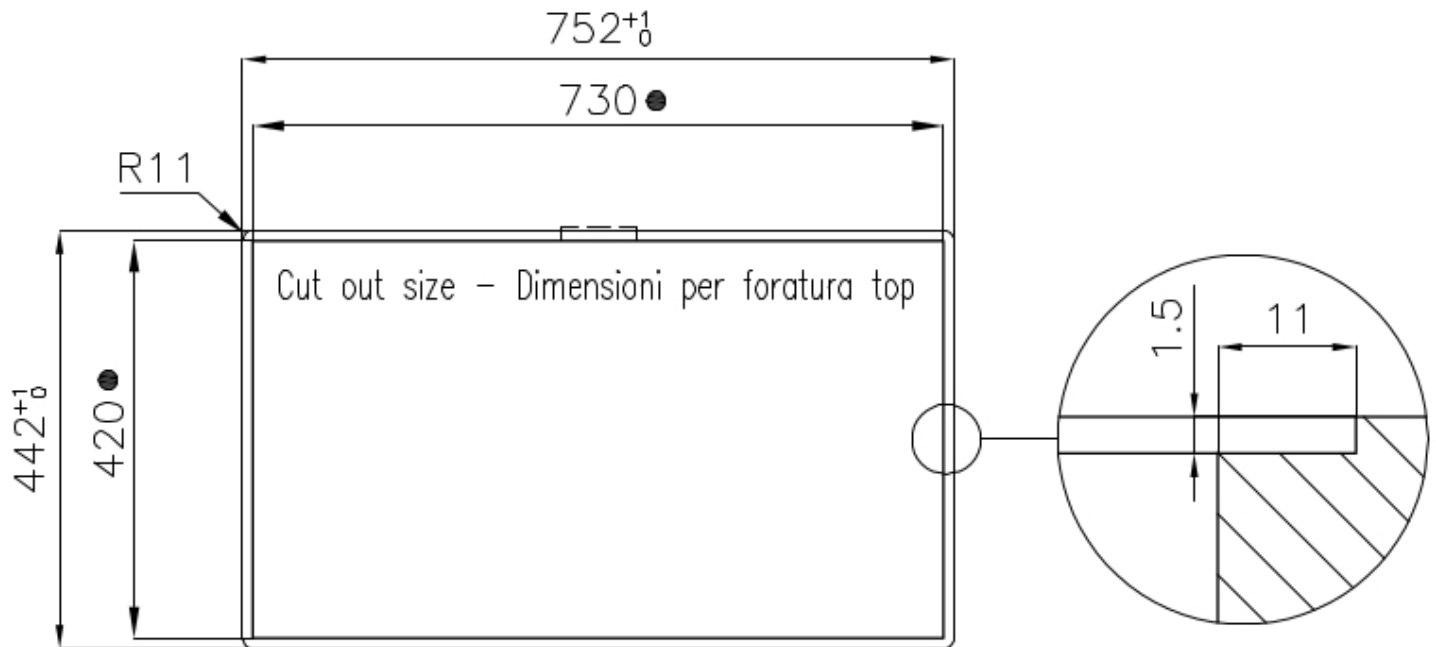

- Built-in cut out for FTS – Foratura per installazione FTS

OPTIONALES ZUBEHÖR