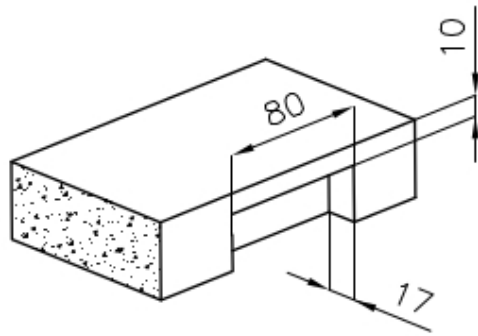

- Built-in cut out for FTS – Foratura per installazione FTS

OPTIONALES ZUBEHÖR