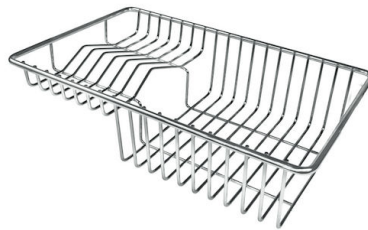

## OPTIONALES ZUBEHÖR

**Edelstahlkorb**  
8612 000

**Schneidebrett aus Glas**  
8631 300

**Schneidebrett aus HPDE**  
8657 001

**Schneidebrett Twin aus HPDE**  
8644 101

**Tellerkorb aus Edelstahl**  
8100 303  
\* nur in Kombination mit dem Zubehör  
8644 101

**Tellerkorb aus Edelstahl**  
8100 201

**Tellerständer aus Edelstahl**  
8100 154

**Weiße Wanne**  
8153 100

**Perforierte Edelstahlwanne**  
8151 000  
\* nur in Kombination mit dem Zubehör  
8644 101

**Satz Reibe mit Halterung für Ring  
und Auffangschale**  
8159 101  
\* nur in Kombination mit dem Zubehör  
8644 101